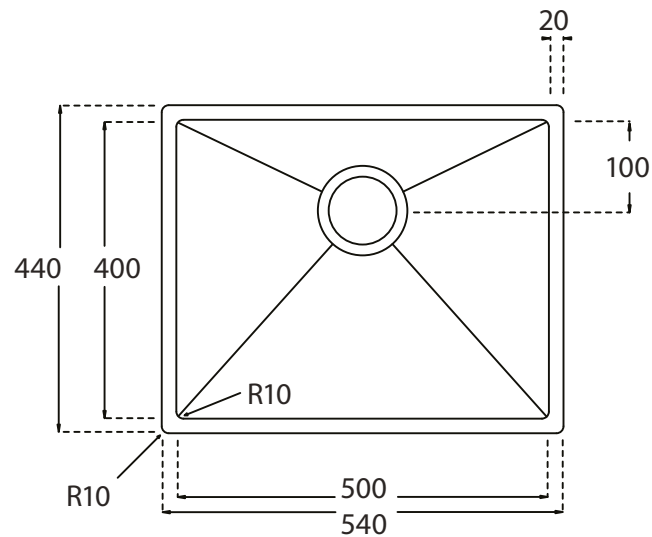

# Kubus 500 Soft køkkenvask Udskæringsmål

Varenr.: 10260

VVS-nr.: 681304121

Godstykkelse:

1,2 mm

Min. skabsbredde:

600 mm

# LAVABO®

Underlimning, Unterbau, Undermount  
Solid Surface

Underlimning, Unterbau, Undermount  
Sten, Stein, Stone

Underlimning, Unterbau, Undermount  
Træ, Holz, Wood

Forbehold for ændringer - Angaben ohne gewähr - Subject to change