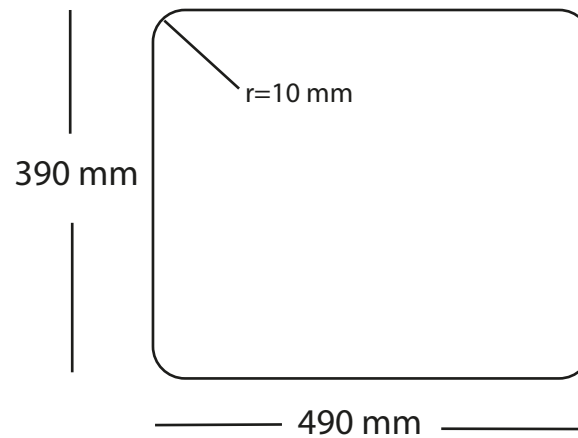

Kubus 500 Soft køkkenvask Udskæringsmål

Varenr.: 10260

VVS-nr.: 681304121

Godstykkelse:

1,2 mm

Min. skabsbredde:

600 mm

LAVABO®

Underlimning, Unterbau, Undermount
Solid Surface

Underlimning, Unterbau, Undermount
Sten, Stein, Stone

Underlimning, Unterbau, Undermount
Træ, Holz, Wood

Forbehold for ændringer - Angaben ohne gewähr - Subject to change