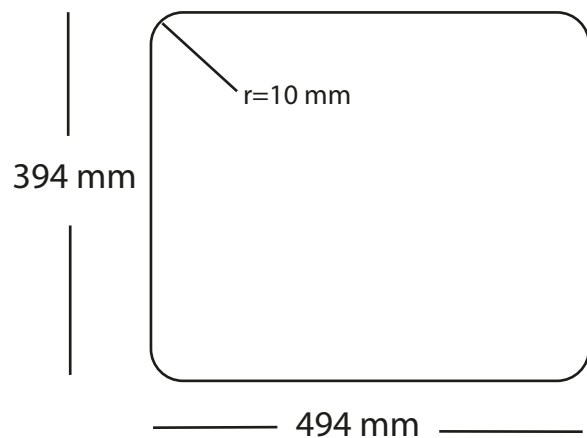

Underlimning, Unterbau, Undermount
Solid Surface

Underlimning, Unterbau, Undermount
Sten, Stein, Stone